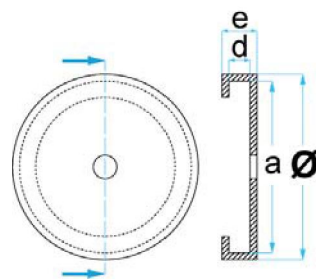

Met gevulkaniseerde staalplaat

Geschikt voor:
J.A.B. BECKER /
ATH / HOFMANN /
HERRMANN
Ø = 120 mm
a = 110 mm
d = 4 mm
e = 16 mm
0,29 kg
€ 11,35