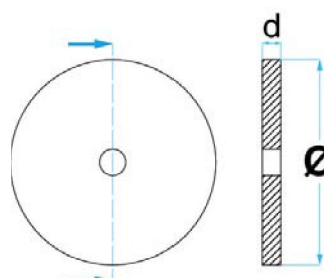

Geschikt voor:
OMCN
Ø = 143 mm
d = 27 mm
0,35 kg
€ 15,40