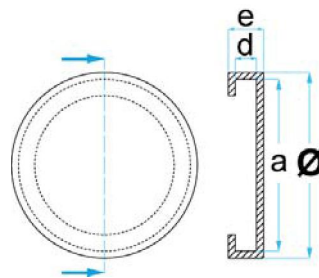

Artikelnummer: **STETEQ0054**

Geschikt voor:
BRADBURY
Ø = 158 mm
a = 148 mm
d = 11 mm
e = 27 mm
0,37 kg
€ 15,40

Artikelnummer: **STETEQ0055**

Geschikt voor:
BRADBURY
Ø = 150 mm
a = 142 mm
d = 7 mm
e = 22 mm
0,21 kg
€ 12,80