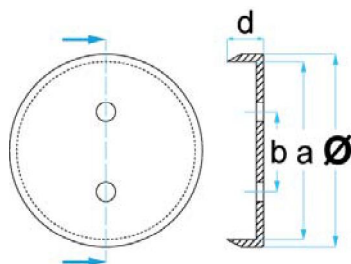

Met ge vulkaniseerde staalplaat

Geschikt voor:
NUSSBAUM / AMI
Ø = 125 mm
a = 120 mm
b = 90 mm
d = 24 mm
0,30 kg
€ 11,25