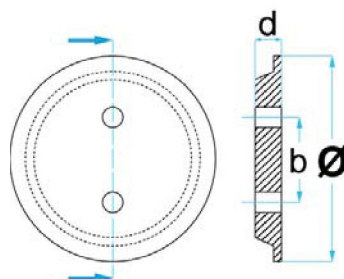

$d = 8 \text{ mm}$

$e = 10 \text{ mm}$

0,30 kg

€ 16,75

Artikelnummer: **STETEQ0039**

Met ge vulkaniseerde staalplaat

Geschikt voor:
STENHOJ / AUTOP /
FOG / CAR-O-LINER

$\varnothing = 121 \text{ mm}$