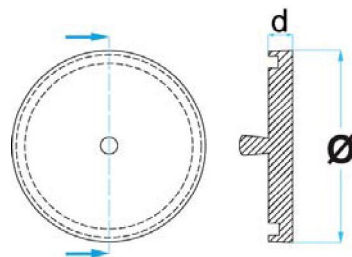

Geschikt voor:
AC HYDRAULIC
 $\text{Ø} = 110 \text{ mm}$
d = 20 mm
0,17 kg
€ 18,80