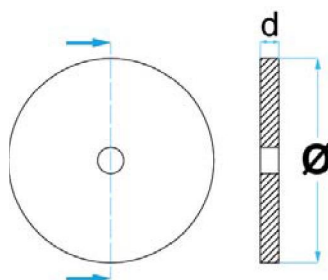

Geschikt voor:

WERTHER / OMA
/ BRADBURY /
TECALEMIT / AUTEC

Ø = 140 mm

d = 15 mm

0,25 kg

€ 14,00