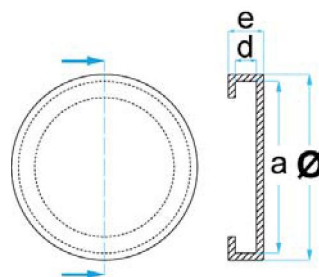

Ø = 124 mm

a = 118 mm

d = 5 mm

e = 17 mm

0,16 kg

€ 11,00

Artikelnummer: **STETEQ0044**

Geschikt voor: