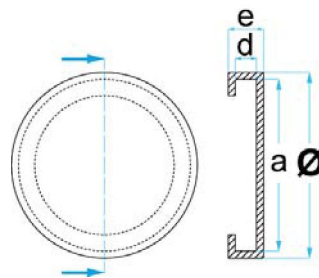

Geschikt voor:
RAVAGLIOLI / SIRIO /
SPACE
Ø = 100 mm
a = 87 mm
d = 9 mm
e = 21 mm
0,10 kg
€ 9,15