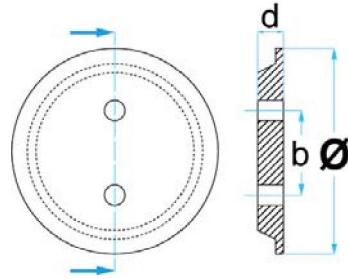

Rubber pads

Artikelnummer: **STETE0001**

Geschikt voor:
J.A.B. BECKER
Ø = 115 mm
b = 73 mm
d = 20 mm
0,25 kg

Artikelnummer: **STETE0002**

Geschikt voor:
J.A.B. BECKER
Ø = 120 mm
b = 75 mm
d = 21 mm
0,15 kg
€ 8,55