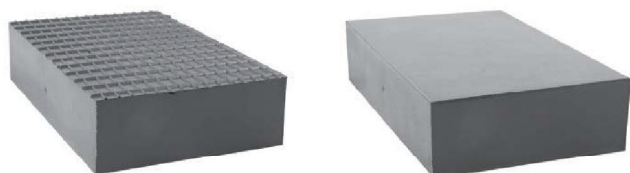

220 x 140 x 50 mm
1,80 kg

Geschikt voor:
universeel gebruik

€ 39,75

Artikelnummer: STETE0080