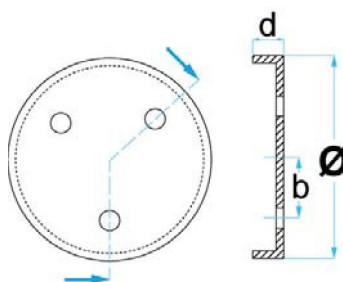

b = 45 mm

d = 26 mm

0,30 kg

€ 12,15

Artikelnummer: **STETEQ0019**

Geschikt voor:

RAVAGLIOLI

Ø = 120 mm