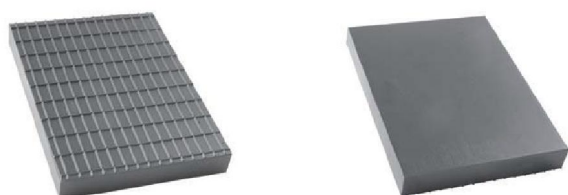

€ 48,60

Artikelnummer: STETE0079

220 x 140 x 50 mm
1,80 kg

Geschikt voor:
universeel gebruik

€ 39,75

Artikelnummer: STETE0080

160 x 120 x 20 mm
0,60 kg

Geschikt voor:
universeel gebruik