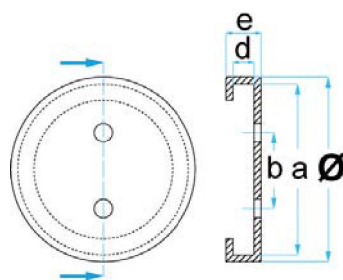

Geschikt voor:

MAHA

Ø = 120 mm

a = 113 mm

b = 83 mm

d = 8 mm

e = 22 mm

0,15 kg

€ 8,95