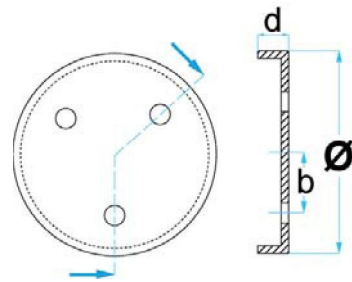

Met ge vulkaniseerde staalplaat

Geschikt voor:

ZIPPO

Ø = 153 mm

b = 102 mm

d = 32 mm

0,75 kg

€ 23,15