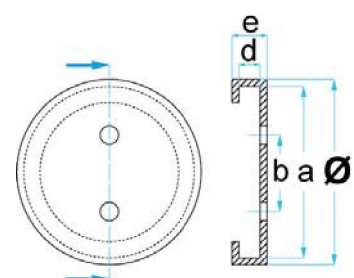

€ 8,35

Artikelnummer: **STETEQ0014**

Geschikt voor:
MAHA / SLIFT
Ø = 100 mm
a = 90 mm
b = 63 mm
d = 5 mm
e = 17,5 m
0,10 kg

€ 9,50

Artikelnummer: **STETEQ0015**

Met gevulkaniseerde staalplaat

Geschikt voor:
MAHA
Ø = 120 mm
a = 113 mm
b = 83 mm
d = 8 mm
e = 22 mm
0,26 kg