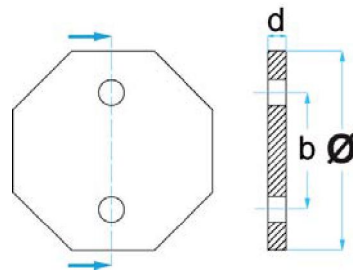

Geschikt voor:
many chinese
manufactured lifts
Ø = 125 mm
b = 90 mm
d = 10 mm
0,17 kg
€ 12,25