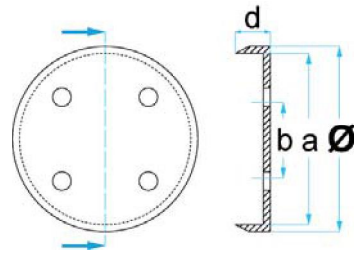

Met gevulkaniseerde staalplaat

Geschikt voor:
SLIFT / IME
Ø = 155 mm
a = 153 mm
b = 85 mm
d = 16 mm
0,30 kg

€ 17,30