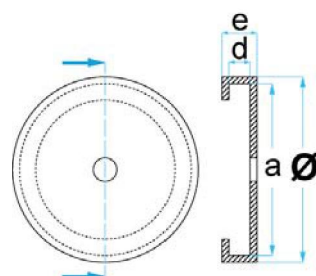

Geschikt voor:
HERRMANN
Ø = 130 mm
a = 122 mm
d = 5 mm
e = 17 mm
0,20 kg
€ 13,95