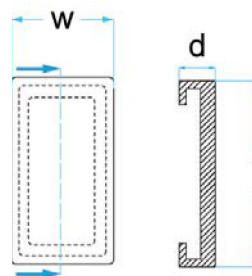

Geschikt voor:
AC HYDRAULIC / MAHA
/ ROTARY
d = 17 mm
w = 61 mm
l = 112 mm
0,15 kg
€ 15,90