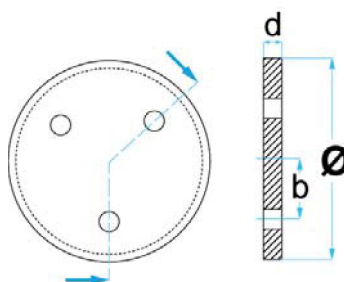

Ø = 155 mm

a = 147 mm

d = 6 mm

e = 24 mm

0,27 kg

€ 18,00

Artikelnummer: **STETEQ0050**

Geschikt voor: