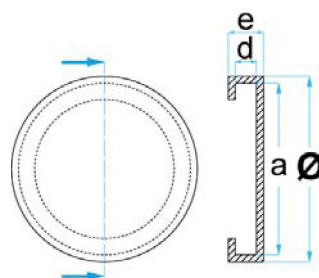

Geschikt voor:
RAVAGLIOLI
Ø = 148 mm
a = 133 mm
d = 10 mm
e = 25 mm
0,26 kg
€ 16,20