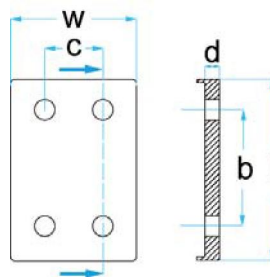

Geschikt voor:

SILENT
 $b = 60 \text{ mm}$
 $c = 40 \text{ mm}$
 $d = 20 \text{ mm}$
 $w = 83 \text{ mm}$
 $l = 118 \text{ mm}$
0,35 kg

€ 16,25

Met gevulkaniseerde staalplaat