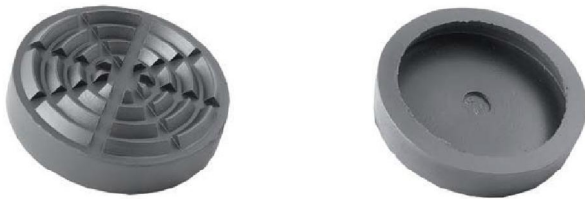

Rubber pads

Artikelnummer: **STETEQ0042**