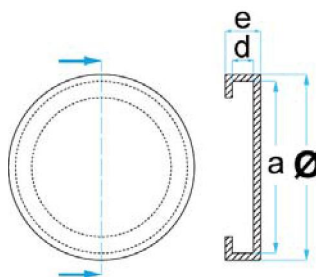

Geschikt voor:

ISTOBAL / VELYEN

Ø = 155 mm

a = 147 mm

d = 6 mm

e = 24 mm

0,27 kg

€ 18,00