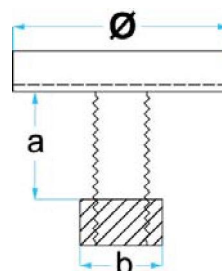

Complete spindel met huls (vaste pad)

Geschikt voor:

CONSUL

Ø = 135 mm

a = 32 mm

b = 40 mm

1,40 kg

€ 42,25