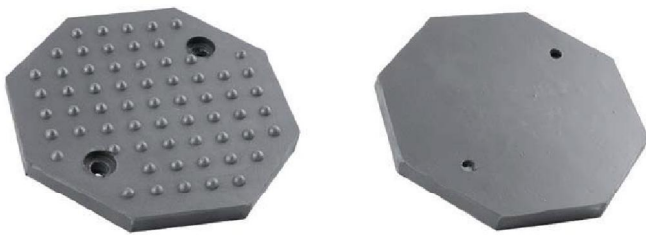

Artikelnummer: **STETE0065**