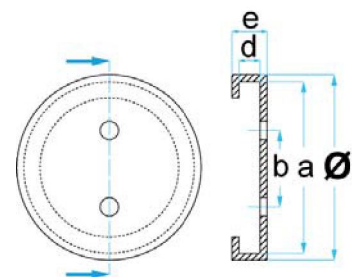

€ 17,30

Artikelnummer: **STETEQ0012**

Met gevulkaniseerde staalplaat

Geschikt voor:
SLIFT / IME
Ø = 122 mm
a = 116 mm
b = 80 mm
d = 12 mm
0,15 kg

€ 13,35

Artikelnummer: **STETEQ0013**

Geschikt voor:
MAHA / SLIFT
Ø = 120 mm
a = 112 mm
b = 83 mm
d = 5 mm
e = 18 mm
0,15 kg

€ 8,35

Artikelnummer: **STETEQ0014**

Geschikt voor:
MAHA / SLIFT
Ø = 100 mm
a = 90 mm
b = 63 mm
d = 5 mm
e = 17,5 m
0,10 kg

€ 9,50

Artikelnummer: **STETEQ0015**

Met gevulkaniseerde staalplaat

Geschikt voor:
MAHA
Ø = 120 mm
a = 113 mm
b = 83 mm
d = 8 mm
e = 22 mm
0,26 kg