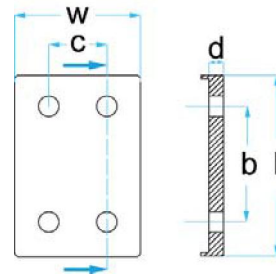

Met gevulkaniseerde staalplaat

Geschikt voor:
BISHAMON
b = 74 mm
c = 40 mm
d = 20 mm
w = 80 mm
l = 116 mm
0,28 kg
€ 16,25