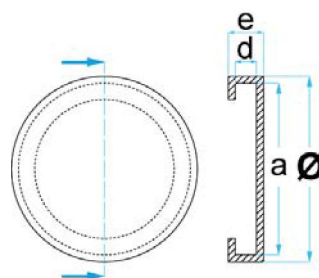

Geschikt voor:

ROMEICO / HH
INTERTECH / CORGHI

Ø = 124 mm

a = 116 mm

d = 10 mm

e = 22 mm

0,15 kg

€ 11,65