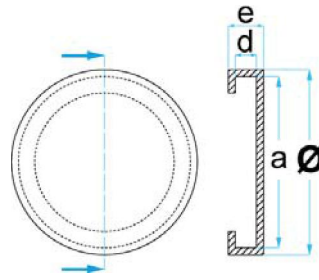

Geschikt voor:
KONI / BRADBURY
/ HERKULES /
TECALEMIT

Ø = 105 mm

a = 100 mm

d = 10 mm

e = 26 mm

0,15 kg

€ 9,05