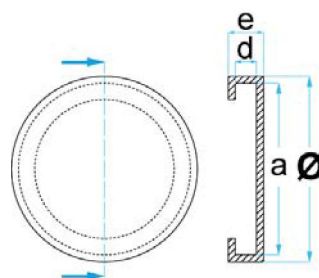

LAUNCH / TWIN BUSCH

Ø = 120 mm

a = 108 mm

b = 69 mm

d = 32 mm

0,30 kg

€ 14,80

Rubber pads

Artikelnummer: **STETEQ0054**

Geschikt voor:
BRADBURY
Ø = 158 mm
a = 148 mm
d = 11 mm
e = 27 mm
0,37 kg
€ 15,40

Artikelnummer: **STETEQ0055**

Geschikt voor:
BRADBURY
Ø = 150 mm
a = 142 mm
d = 7 mm
e = 22 mm
0,21 kg
€ 12,80