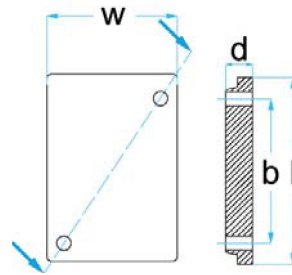

Artikelnummer: **STETE0066**

Geschikt voor:
NORDLIFT
Ø = 127 mm
a = 115 mm
d = 7 mm
e = 23 mm
0,17 kg
€ 12,85

Rubber pads

Artikelnummer: **STETEQ0067**

Geschikt voor:
J.A.B. BECKER
 b = 73 mm
 d = 18 mm
 w = 81 mm
 l = 100 mm
 0,15 kg
€ 15,15