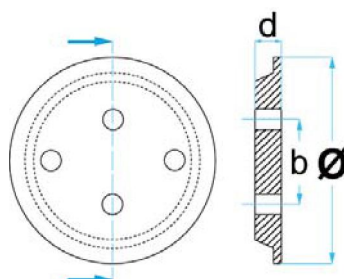

$b = 65 \text{ mm}$

$d = 9 \text{ mm}$

0,20 kg

€ 11,75

Artikelnummer: **STETEQ0040**

Geschikt voor:
STENHOJ / NUSSBAUM
/ AUTOP / FOG / CAR-O-
LINER

$\varnothing = 122 \text{ mm}$

$b = 65 / 88 \text{ mm}$