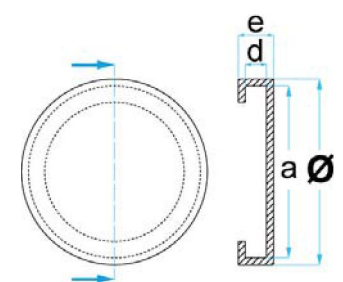

Met ge vulkaniseerde staalplaat

Geschikt voor:

RAVAGLIOLI /
WERTHER

Ø = 123 mm

a = 110 mm

d = 10 mm

e = 25 mm

0,30 kg

€ 14,40