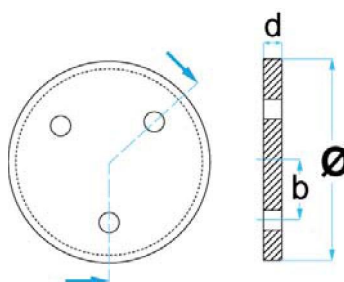

d = 8 mm

e = 22 mm

0,15 kg

€ 8,50

Artikelnummer: **STETEQ0031**

Met gevulkaniseerde staalplaat

Geschikt voor:

ZIPPO