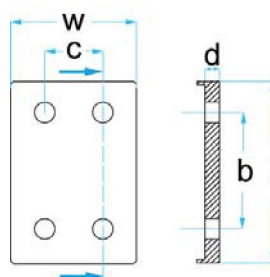

€ 13,35

Artikelnummer: **STETEQ0058**

Geschikt voor:

LAYCOCK / KISMET
 $d = 28 \text{ mm}$
 $w = 80 \text{ mm}$
 $l = 150 \text{ mm}$
 0,27 kg

€ 12,50

Artikelnummer: **STETEQ0059**

Geschikt voor:

SILENT
 $b = 60 \text{ mm}$
 $c = 40 \text{ mm}$
 $d = 20 \text{ mm}$
 $w = 83 \text{ mm}$
 $l = 118 \text{ mm}$
 0,27 kg