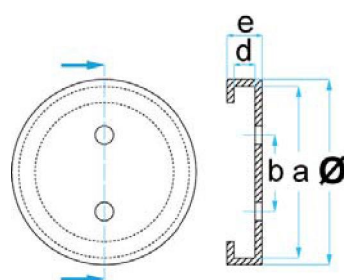

Met ge vulkaniseerde staalplaat

Geschikt voor:
SLIFT / IME
Ø = 127 mm
a = 120 mm
b = 83 mm
d = 9 mm
e = 28 mm
0,35 kg
€ 11,75