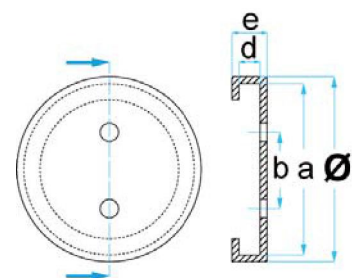

€ 17,30

Artikelnummer: **STETEQ0012**

Met gevulkaniseerde staalplaat

Geschikt voor:
SLIFT / IME
Ø = 122 mm
a = 116 mm
b = 80 mm
d = 12 mm
0,15 kg

€ 13,35

Artikelnummer: **STETEQ0013**

Geschikt voor:
MAHA / SLIFT
Ø = 120 mm
a = 112 mm
b = 83 mm
d = 5 mm
e = 18 mm
0,15 kg

€ 8,35

Artikelnummer: **STETEQ0014**

Geschikt voor:
MAHA / SLIFT
Ø = 100 mm
a = 90 mm
b = 63 mm
d = 5 mm
e = 17,5 m
0,10 kg

€ 9,50

Artikelnummer: **STETEQ0015**

Met gevulkaniseerde staalplaat

Geschikt voor:
MAHA
Ø = 120 mm
a = 113 mm
b = 83 mm
d = 8 mm
e = 22 mm
0,26 kg