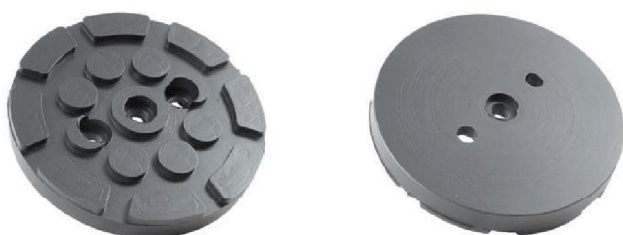

€ 14,95

Artikelnummer: **STETEQ0060**

Geschikt voor:

SILENT
 $b = 60 \text{ mm}$
 $c = 40 \text{ mm}$
 $d = 20 \text{ mm}$
 $w = 83 \text{ mm}$
 $l = 118 \text{ mm}$
 0,35 kg

€ 16,25

Met gevulkaniseerde staalplaat