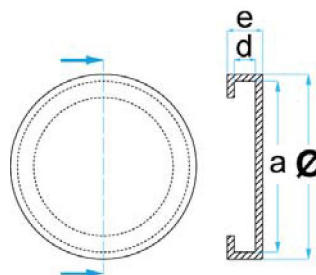

Met ge vulkaniseerde staalplaat

Geschikt voor:
CONSUL / ZIPPO

$\varnothing = 135 \text{ mm}$

$a = 129 \text{ mm}$

$d = 8 \text{ mm}$

$e = 10 \text{ mm}$

0,30 kg

€ 16,75