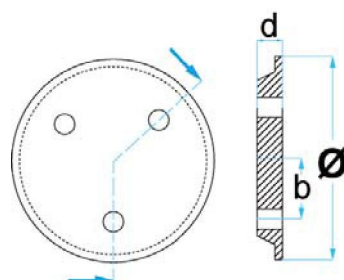

Met ge vulkaniseerde staalplaat

Geschikt voor:

STENHOJ

$\varnothing = 158 \text{ mm}$

$b = 47 \text{ mm}$

$d = 11 \text{ mm}$

0,40 kg

€ 17,10