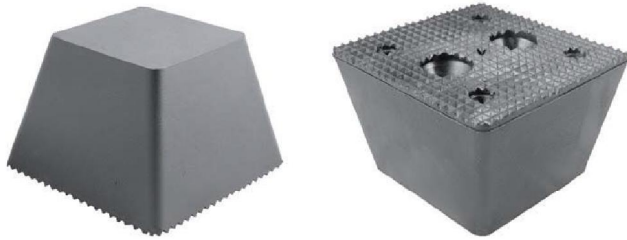

Rubber blokken

Artikelnummer: STETEQ0072

150 x 150 x 100 mm
1,90 kg

Geschikt voor:
STENHOJ / AUTOP/ KONI/
universeel gebruik

€ 35,50