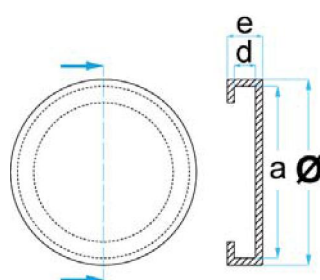

Geschikt voor:

WERTHER / OMA /
TECALEMIT

Ø = 122 mm

a = 114 mm

d = 10 mm

e = 28 mm

0,23 kg

€ 12,80