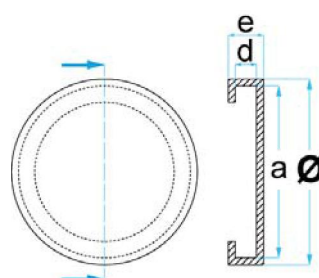

Geschikt voor:

ROTARY

Ø = 123 mm

a = 112 mm

d = 8 mm

e = 20 mm

0,20 kg

€ 12,65