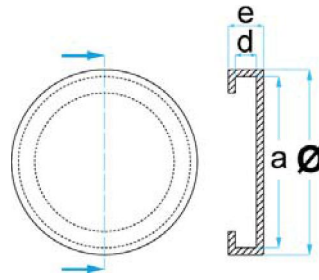

Ø = 123 mm

a = 110 mm

d = 10 mm

e = 25 mm

0,30 kg

€ 14,40

Rubber pads

Artikelnummer: **STETEQ0021**