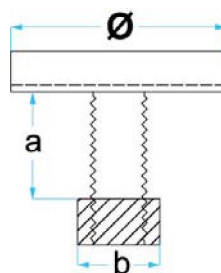

Complete spindel met huls
(verwisselbare pad)

Geschikt voor:
CONSUL / ZIPPO

$\varnothing = 135 \text{ mm}$

$a = 32 \text{ mm}$

$b = 40 \text{ mm}$

1,50 kg

€ 46,15