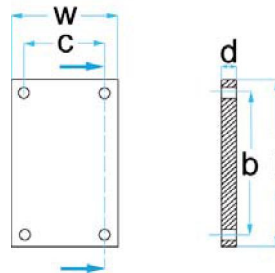

Geschikt voor:

ROTARY

b = 80 mm

c = 56 mm

d = 8 mm

w = 82 mm

l = 104 mm

0,12 kg

€ 13,20