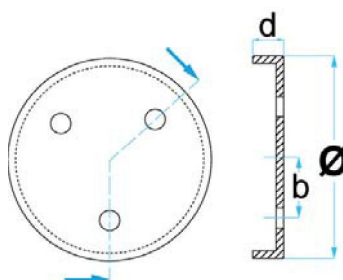

a = 117 mm

d = 20 mm

0,30 kg

€ 12,15

Artikelnummer: **STETEQ0018**

Geschikt voor:

RAVAGLIOLI

Ø = 145 mm