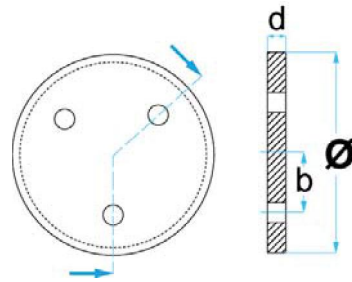

Geschikt voor:

ZIPPO

Ø = 120 mm

b = 44 mm

d = 16 mm

0,30 kg

€ 11,75

Artikelnummer: **STETEQ0033**