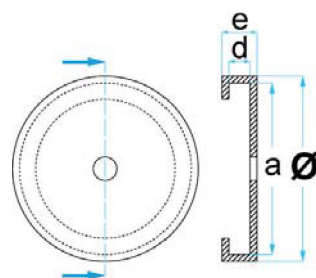

Artikelnummer: **STETE0003**

Met gevulkaniseerde staalplaat

Geschikt voor:
J.A.B. BECKER /
ATH / HOFMANN /
HERRMANN
Ø = 120 mm
a = 110 mm
d = 4 mm
e = 16 mm
0,29 kg
€ 11,35

Artikelnummer: **STETE0004**

Geschikt voor:
J.A.B. BECKER /
ATH / HOFMANN /
HERRMANN
Ø = 120 mm
a = 110 mm
d = 4 mm
e = 16 mm
0,15 kg
€ 10,65