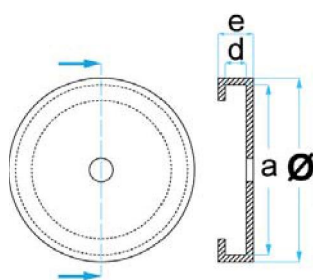

Geschikt voor:
HOFMANN
Ø = 160 mm
a = 148 mm
d = 6 mm
e = 24 mm
0,38 kg
€ 18,55