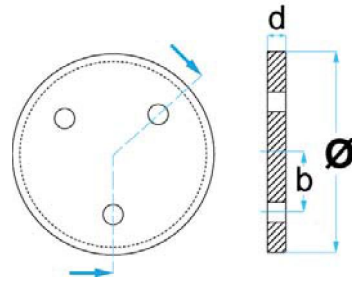

Ø = 100 mm

b = 35 mm

d = 17 mm

0,24 kg

€ 13,85

Rubber pads

Artikelnummer: **STETEQ0032**

Met ge vulkaniseerde staalplaat