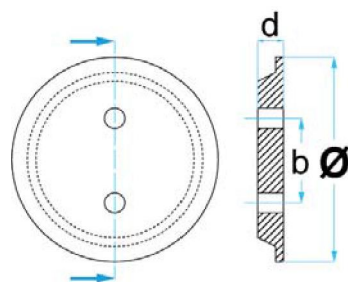

Rubber pads

Artikelnummer: **STETE0001**

Geschikt voor:
J.A.B. BECKER
Ø = 115 mm
b = 73 mm
d = 20 mm
0,25 kg

Artikelnummer: **STETE0002**

Geschikt voor:
J.A.B. BECKER
Ø = 120 mm
b = 75 mm
d = 21 mm
0,15 kg
€ 8,55