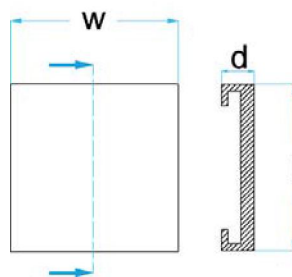

Geschikt voor:
COMPAQ
d = 32 mm
w = 120 mm
l = 120 mm
0,18 kg
€ 14,10