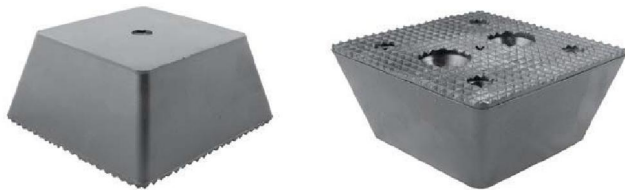

Rubber blokken

Artikelnummer: STETEQ0072

150 x 150 x 100 mm
1,90 kg

Geschikt voor:
STENHOJ / AUTOP/ KONI/
universeel gebruik

€ 35,50

Artikelnummer: STETEQ0073

150 x 150 x 70 mm
1,40 kg

Geschikt voor:
STENHOJ / AUTOP/ KONI/
universeel gebruik