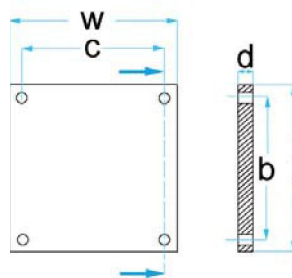

Geschikt voor:

BENDPAK
 $b = 88 \text{ mm}$
 $c = 88 \text{ mm}$
 $d = 12 \text{ mm}$
 $w = 119 \text{ mm}$
 $l = 119 \text{ mm}$
0,20 kg

€ 13,35