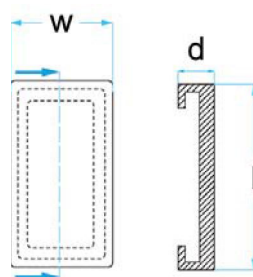

Geschikt voor:
HOFMANN
d = 25 mm
w = 91 mm
l = 162 mm
0,24 kg
€ 17,85