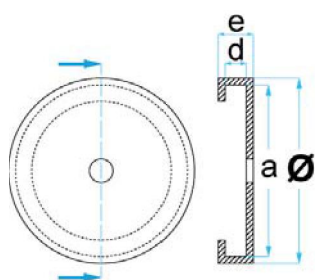

Geschikt voor:

ZIPPO / FOG

Ø = 127 mm

a = 123 mm

d = 8 mm

e = 22 mm

0,15 kg

€ 8,50