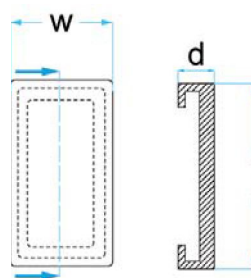

Geschikt voor:

LAYCOCK / KISMET
 $d = 28 \text{ mm}$
 $w = 80 \text{ mm}$
 $l = 150 \text{ mm}$
0,27 kg

€ 12,50