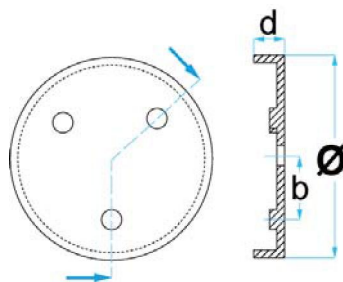

Artikelnummer: **STETEQ0025**

Geschikt voor:
OMCN
Ø = 143 mm
d = 27 mm
0,35 kg
€ 15,40

Rubber pads

Artikelnummer: **STETEQ0026**

Geschikt voor:

OMCN

Ø = 140 mm

b = 42 mm