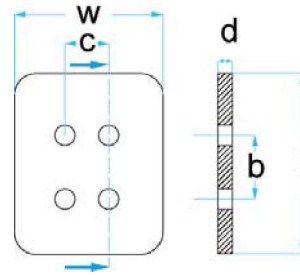

Artikelnummer: **STETE0063**

Met gevulkaniseerde staalplaat

Geschikt voor:
BISHAMON
b = 74 mm
c = 40 mm
d = 20 mm
w = 80 mm
l = 116 mm
0,28 kg
€ 16,25

Artikelnummer: **STETE0064**

Met gevulkaniseerde staalplaat