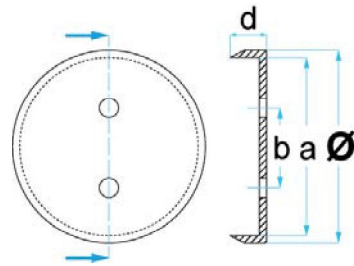

Met gevulkaniseerde staalplaat

Geschikt voor:
SLIFT / IME
Ø = 122 mm
a = 116 mm
b = 80 mm
d = 12 mm
0,15 kg

€ 13,35