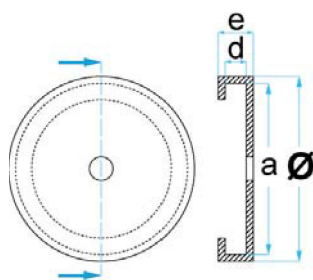

Artikelnummer: **STETE0005**

Geschikt voor:
HERRMANN
Ø = 130 mm
a = 122 mm
d = 5 mm
e = 17 mm
0,20 kg
€ 13,95

Rubber pads

Artikelnummer: **STETE0006**

Geschikt voor:
HOFMANN
Ø = 140 mm
a = 132 mm
d = 4 mm
e = 17 mm
0,20 kg
€ 16,20