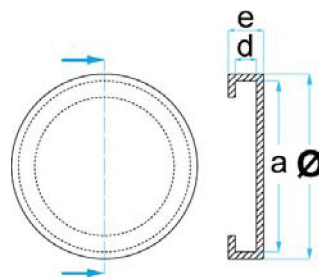

Geschikt voor:

KONI

Ø = 124 mm

a = 118 mm

d = 5 mm

e = 17 mm

0,16 kg

€ 11,00