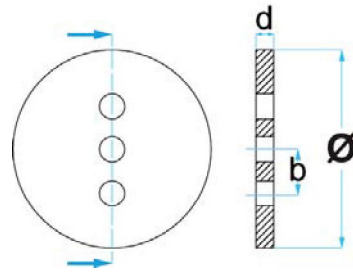

Artikelnummer: **STETEQ0061**

Geschikt voor:

POWERREX / HESHBON
 $\text{Ø} = 120 \text{ mm}$
 $b = 25 \text{ mm}$
 $d = 17 \text{ mm}$
 0,21 kg

€ 14,45

Rubber pads

Artikelnummer: **STETE0062**

Geschikt voor:
POWERREX /
HESHBON / ROTARY
Ø = 120 mm
b = 25 mm
d = 25 mm
0,32 kg
€ 16,30