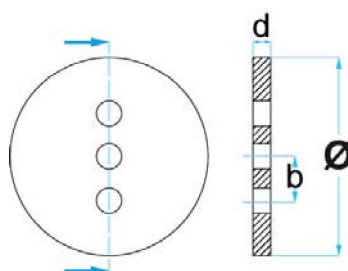

Geschikt voor:

POWERREX / HESHBON
 $\text{Ø} = 120 \text{ mm}$
 $b = 25 \text{ mm}$
 $d = 17 \text{ mm}$
0,21 kg

€ 14,45