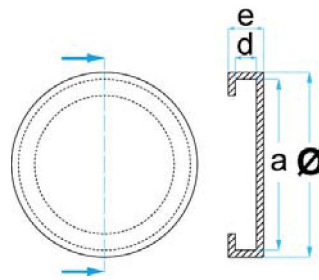

Met gevulkaniseerde staalplaat

Geschikt voor:
RAVAGLIOLI / SIRIO /
SPACE
Ø = 100 mm
a = 87 mm
d = 9 mm
e = 21 mm
0,17 kg
€ 11,85