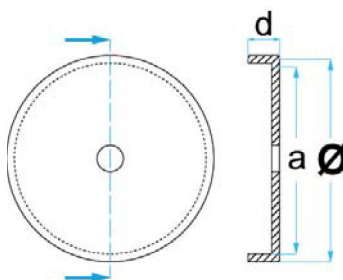

d = 8 mm

e = 22 mm

0,15 kg

€ 8,95

Artikelnummer: **STETEQ0017**

Geschikt voor:

RAVAGLIOLI

Ø = 144 mm