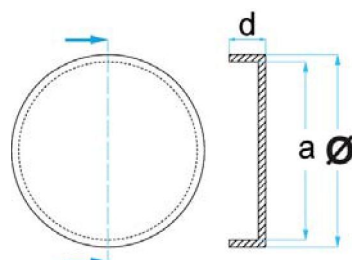

Geschikt voor:
CAR-O-LINER
 $\text{Ø} = 89 \text{ mm}$
a = 80 mm
d = 17 mm
0,10 kg
€ 13,60