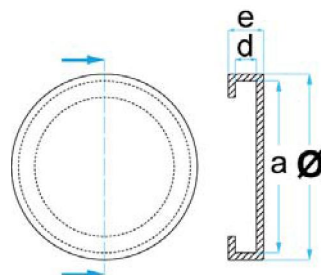

Geschikt voor:
NORDLIFT
Ø = 127 mm
a = 115 mm
d = 7 mm
e = 23 mm
0,17 kg
€ 12,85