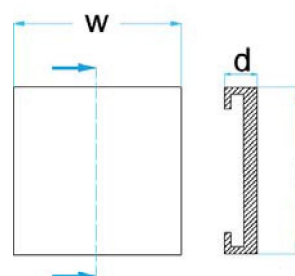

Geschikt voor:
BENDPAK / RANGER
d = 32 mm
w = 143 mm
l = 143 mm
0,50 kg
€ 24,50