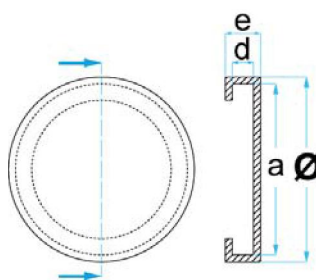

w = 82 mm

l = 104 mm

0,12 kg

€ 13,20

Artikelnummer: **STETEQ0048**

Geschikt voor:

EUROLIFT / ORLANDINI

Ø = 128 mm